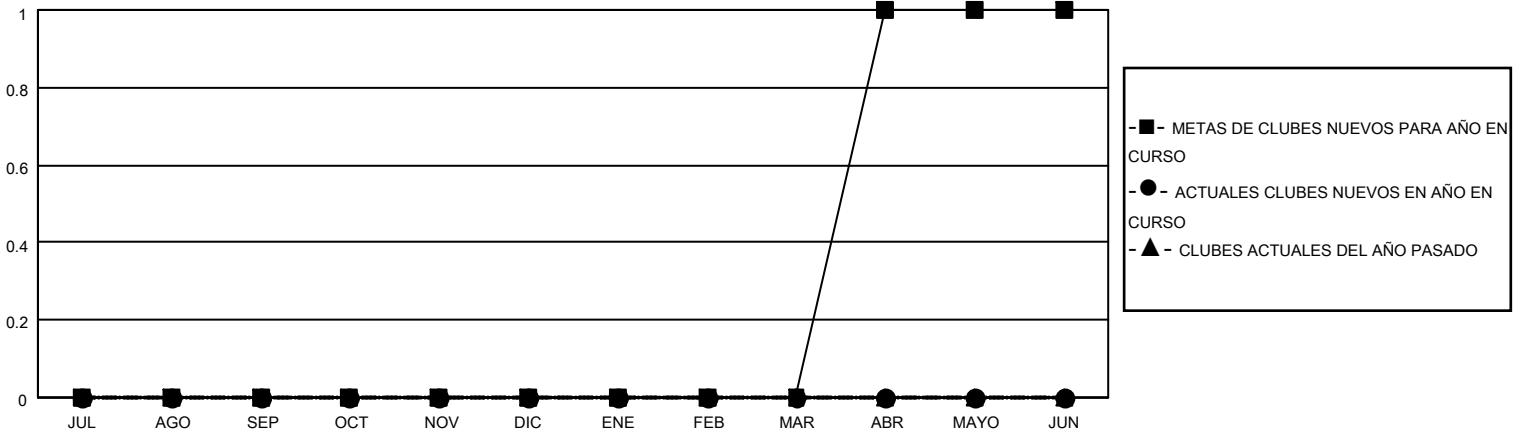

MONTHLY MEMBERSHIP PROGRESS REPORT

UBICACIÓN PUERTO RICO

District 51 O

Results as of: 9/30/2020

Clubes			
RESULTADOS DE 2020-2021			
TRIMESTRE	META DE CLUBES NUEVOS	NUEVOS CLUBES	CLUBES DADOS DE BAJA
JUL/AGO/SEP	0	0	0
OCT/NOV/DIC	0	0	0
ENE/FEB/MAR	0	0	0
ABR/MAYO/JUN	1	0	0

socios			
RESULTADOS DE 2020-2021			
TRIMESTRE	META DE AUMENTO NETO DE SOCIOS	AUMENTO ACTUAL DE SOCIOS	Nº REAL DE SOCIOS DADOS DE BAJA (incluidos traslados)
JUL/AGO/SEP	10	7	27
OCT/NOV/DIC	100	0	0
ENE/FEB/MAR	100	0	0
ABR/MAYO/JUN	25	0	0

METAS Y CIFRA ACUMULATIVA DE CLUBES NUEVOS