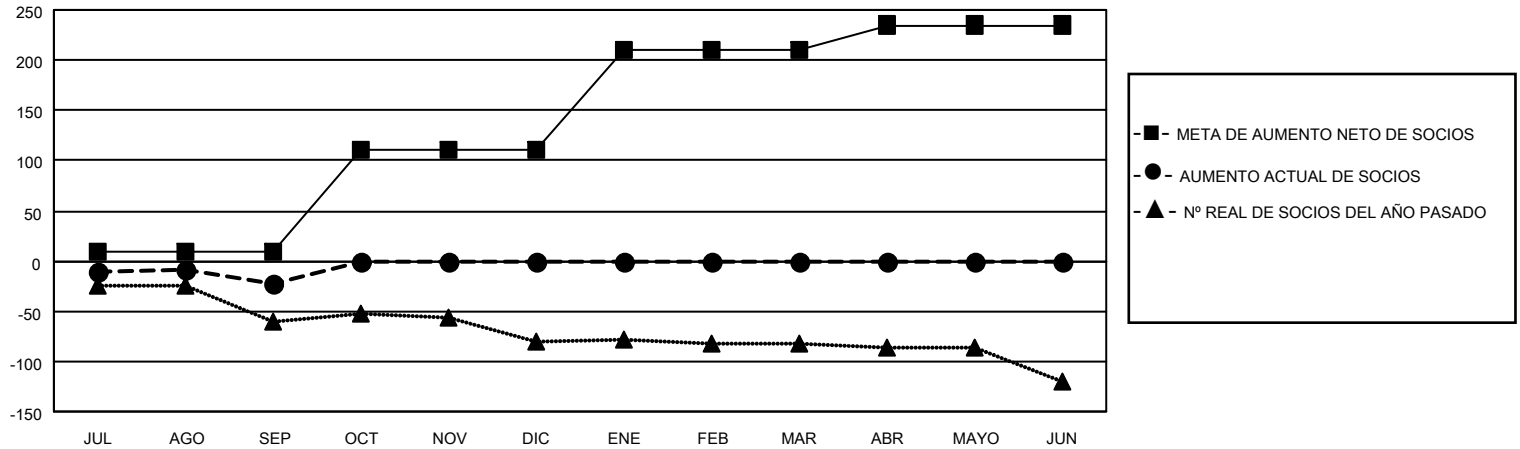

METAS Y CIFRA ACUMULATIVA DE SOCIOS

CLUBES DADOS DE BAJA: 0	2 CLUBS OF 47 AÑADIERON 1 O MÁS SOCIOS NUEVOS	DISTRIBUCIÓN POR SEXO
SOCIOS DADOS DE BAJA	HAGA CLIC AQUÍ PARA OBTENER LOS DATOS ACUMULATIVOS DE SOCIOS	MASCULINO 931 (60.89%)
FALLECIDOS 3		FEMENINO 598 (39.11%)
CLUB CANCELADO 0		TOTAL DE SOCIOS EN UNIDADES FAMILIARES 347
OTRO 24		SOCIOS FAMILIARES QUE PAGAN LA MITAD DE LAS CUOTAS 185
TOTAL 27